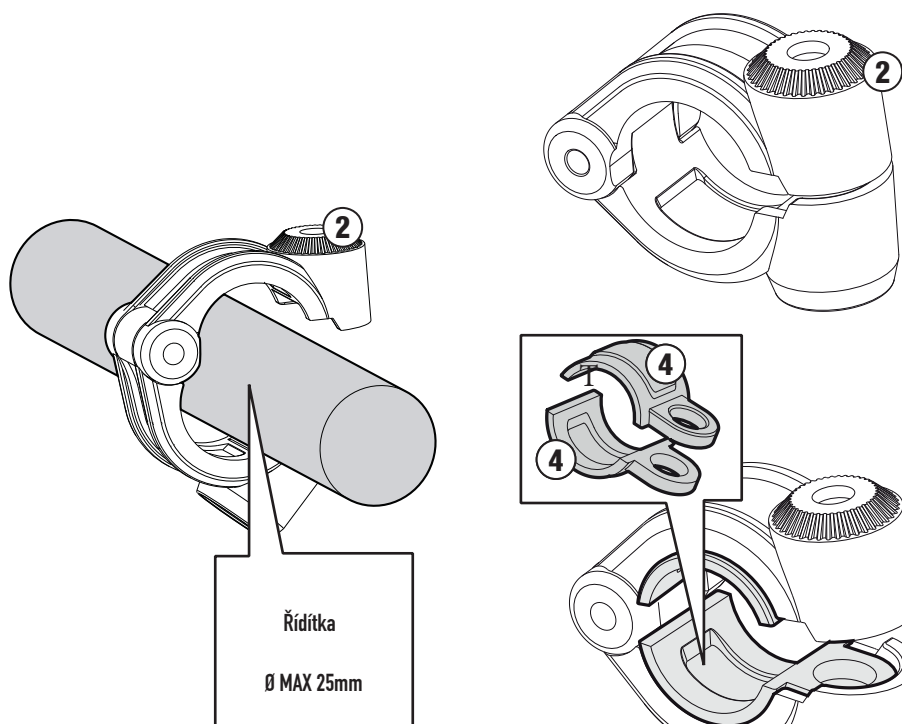

S951 - S952 - S953 - S954 - S955

TAŠTIČKA PRO GPS/SMARTPHONE S DRŽÁKEM NA ŘIDÍTKA

N°	Popis	Charakteristika	Kód	Množství	
1	S951/S952/S953/S954/S955	-	-	1	
2	Objímka	-	-	1	
3	Držák	-	-	1	
4	Redukce průměru řídítek	-	-	2	
5	Šroub	-	-	1	
6	Zátka	-	Z621	1	
7	Matka pojistná	M6 pojistná	-	1	

S954

+

S951 - S952 - S953 - S954 - S955

TAŠTIČKA PRO GPS/SMARTPHONE S DRŽÁKEM NA ŘÍDÍTKA

musí být slyšet cvak!

MONTÁŽ
PRO ŘÍDÍTKA VĚTŠÍHO PRŮMĚRU

S951 - S952 - S953 - S954 - S955

TAŠTIČKA PRO GPS/SMARTPHONE S DRŽÁKEM NA ŘIDÍTKA

1. Nastavte držák do požadované pozice

2. Utáhněte šroub držáku