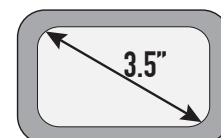

S951 - S952 - S953 - S954 - S955

TAŠTIČKA PRO GPS/SMARTPHONE S DRŽÁKEM NA ŘIDÍTKA

S951
+
S955

S951 pro iPhone 4
S955 pro iPhone 5

S952

+

S953

+