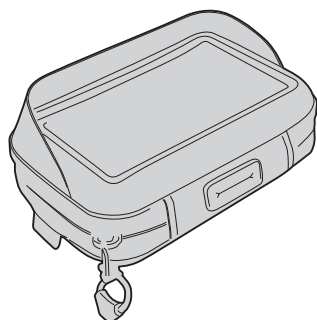

S951 - S952 - S953 - S954 - S955

TAŠTIČKA PRO GPS/SMARTPHONE S DRŽÁKEM NA ŘIDÍTKA

N°	Popis	Charakteristika	Kód	Množství	
1	S951/S952/S953/S954/S955	-	-	1	
2	Objímka	-	-	1	
3	Držák	-	-	1	
4	Redukce průměru řídítek	-	-	2	
5	Šroub	-	-	1	
6	Zátka	-	Z621	1	
7	Matka pojistná	M6 pojistná	-	1	

S951 - S952 - S953 - S954 - S955

TAŠTIČKA PRO GPS/SMARTPHONE S DRŽÁKEM NA ŘIDÍTKA

S951
+
S955

S951 pro iPhone 4
S955 pro iPhone 5

S952

+

S953

+

S954

+

S951 - S952 - S953 - S954 - S955

TAŠTIČKA PRO GPS/SMARTPHONE S DRŽÁKEM NA ŘÍDÍTKA

musí být slyšet cvak!

MONTÁŽ
PRO ŘÍDÍTKA VĚTŠÍHO PRŮMĚRU

S951 - S952 - S953 - S954 - S955

TAŠTIČKA PRO GPS/SMARTPHONE S DRŽÁKEM NA ŘIDÍTKA