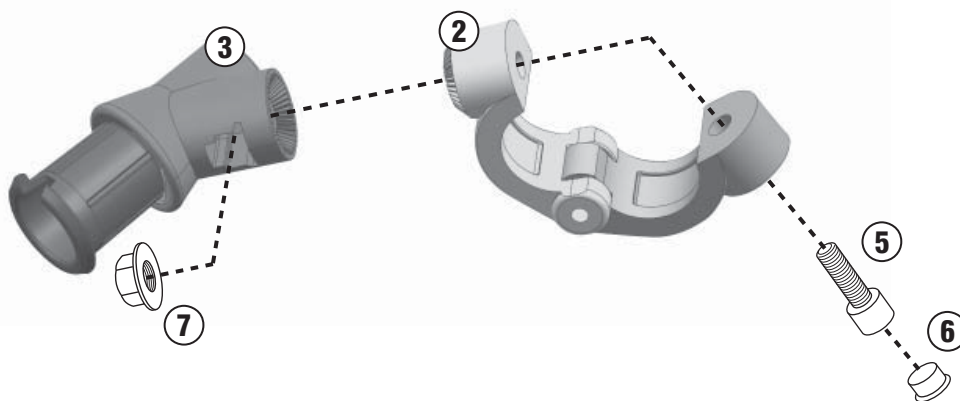

S951 - S952 - S953 - S954 - S955

TAŠTIČKA PRO GPS/SMARTPHONE S DRŽÁKEM NA ŘIDÍTKA

N°	Popis	Charakteristika	Kód	Množství	
1	S951/S952/S953/S954/S955	-	-	1	
2	Objímka	-	-	1	
3	Držák	-	-	1	
4	Redukce průměru řídítek	-	-	2	
5	Šroub	-	-	1	
6	Zátka	-	Z621	1	
7	Matka pojistná	M6 pojistná	-	1	

S954

+

S951 - S952 - S953 - S954 - S955

TAŠTIČKA PRO GPS/SMARTPHONE S DRŽÁKEM NA ŘÍDÍTKA

musí být slyšet cvak!

MONTÁŽ
PRO ŘÍDÍTKA VĚTŠÍHO PRŮMĚRU

S951 - S952 - S953 - S954 - S955

TAŠTIČKA PRO GPS/SMARTPHONE S DRŽÁKEM NA ŘIDÍTKA

1. Nastavte držák do požadované pozice

2. Utáhněte šroub držáku