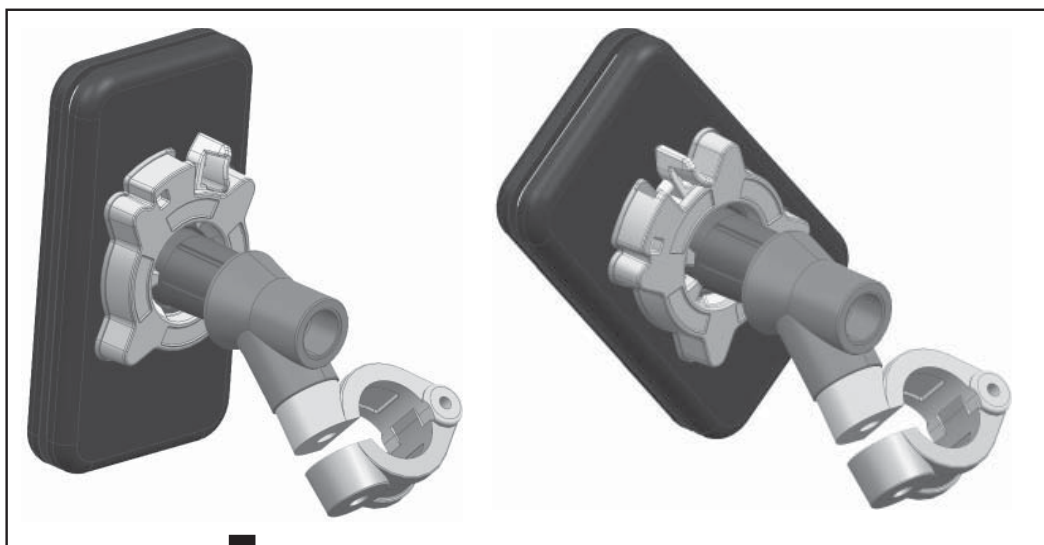

S951 - S952 - S953 - S954 - S955

TAŠTIČKA PRO GPS/SMARTPHONE S DRŽÁKEM NA ŘIDÍTKA

N°	Popis	Charakteristika	Kód	Množství	
1	S951/S952/S953/S954/S955	-	-	1	
2	Objímka	-	-	1	
3	Držák	-	-	1	
4	Redukce průměru řídítek	-	-	2	
5	Šroub	-	-	1	
6	Zátka	-	Z621	1	
7	Matka pojistná	M6 pojistná	-	1	

S951 - S952 - S953 - S954 - S955

TAŠTIČKA PRO GPS/SMARTPHONE S DRŽÁKEM NA ŘIDÍTKA

S951
+
S955

S951 pro iPhone 4
S955 pro iPhone 5

S952

+

S953

+

S954

+

S951 - S952 - S953 - S954 - S955

TAŠTIČKA PRO GPS/SMARTPHONE S DRŽÁKEM NA ŘÍDÍTKA

musí být slyšet cvak!

MONTÁŽ
PRO ŘÍDÍTKA VĚTŠÍHO PRŮMĚRU

S951 - S952 - S953 - S954 - S955

TAŠTIČKA PRO GPS/SMARTPHONE S DRŽÁKEM NA ŘIDÍTKA

1. Nastavte držák do požadované pozice

2. Utáhněte šroub držáku