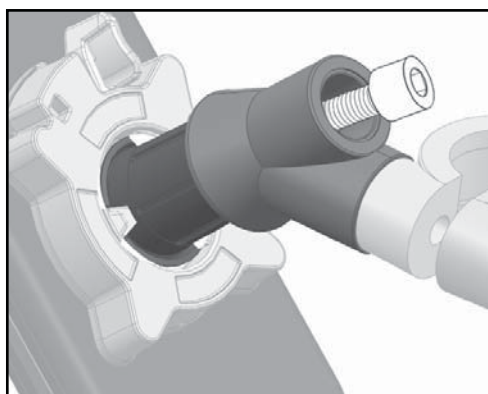

S954

+

S951 - S952 - S953 - S954 - S955

TAŠTIČKA PRO GPS/SMARTPHONE S DRŽÁKEM NA ŘÍDÍTKA

musí být slyšet cvak!

MONTÁŽ
PRO ŘÍDÍTKA VĚTŠÍHO PRŮMĚRU

S951 - S952 - S953 - S954 - S955

TAŠTIČKA PRO GPS/SMARTPHONE S DRŽÁKEM NA ŘIDÍTKA

1. Nastavte držák do požadované pozice

2. Utáhněte šroub držáku