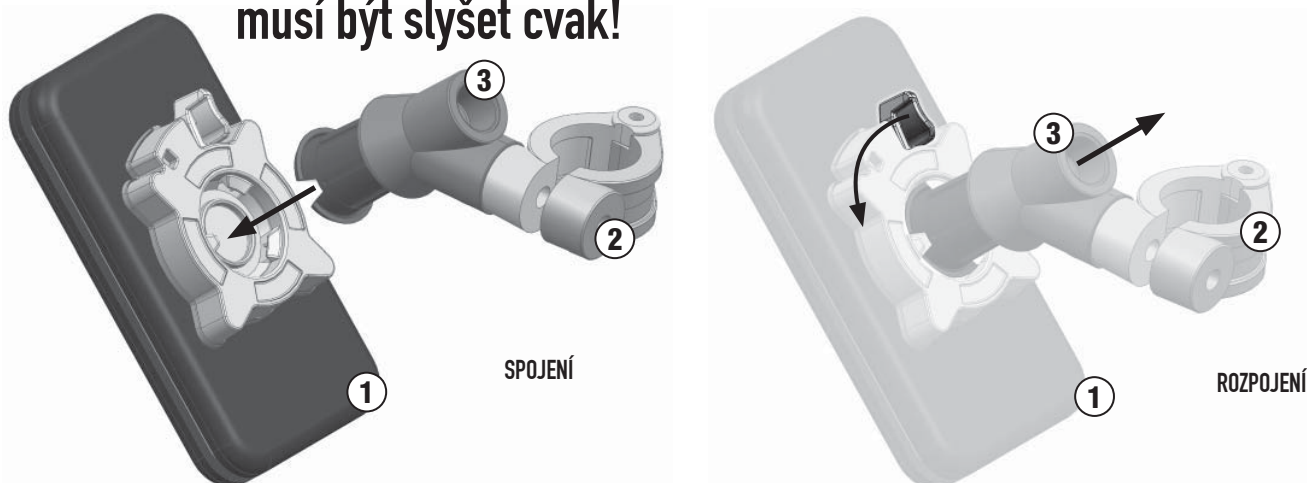

S954

+

S951 - S952 - S953 - S954 - S955

TAŠTIČKA PRO GPS/SMARTPHONE S DRŽÁKEM NA ŘÍDÍTKA

musí být slyšet cvak!

MONTÁŽ
PRO ŘÍDÍTKA VĚTŠÍHO PRŮMĚRU

S951 - S952 - S953 - S954 - S955

TAŠTIČKA PRO GPS/SMARTPHONE S DRŽÁKEM NA ŘIDÍTKA

1. Nastavte držák do požadované pozice

2. Utáhněte šroub držáku