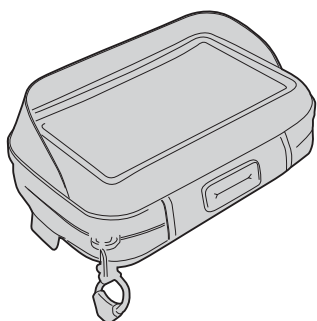

S951 - S952 - S953 - S954 - S955

TAŠTIČKA PRO GPS/SMARTPHONE S DRŽÁKEM NA ŘIDÍTKA

N°	Popis	Charakteristika	Kód	Množství	
1	S951/S952/S953/S954/S955	-	-	1	
2	Objímka	-	-	1	
3	Držák	-	-	1	
4	Redukce průměru řídítek	-	-	2	
5	Šroub	-	-	1	
6	Zátka	-	Z621	1	
7	Matka pojistná	M6 pojistná	-	1	

S951 - S952 - S953 - S954 - S955

TAŠTIČKA PRO GPS/SMARTPHONE S DRŽÁKEM NA ŘIDÍTKA

S951
+
S955

S951 pro iPhone 4
S955 pro iPhone 5

S952

+

S953

+

S954

+

S951 - S952 - S953 - S954 - S955

TAŠTIČKA PRO GPS/SMARTPHONE S DRŽÁKEM NA ŘÍDÍTKA

musí být slyšet cvak!

MONTÁŽ
PRO ŘÍDÍTKA VĚTŠÍHO PRŮMĚRU

S951 - S952 - S953 - S954 - S955

TAŠTIČKA PRO GPS/SMARTPHONE S DRŽÁKEM NA ŘIDÍTKA